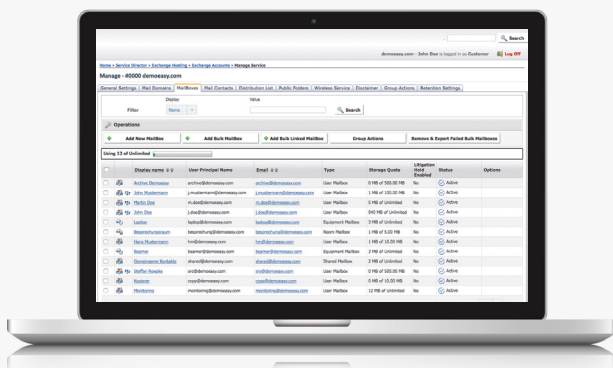

SO FUNKTIONIERT SKYFILLERS HOSTED EXCHANGE

Ihre Postfachdaten befinden sich sicher auf unseren Servern. Sie haben von überall auf Ihre E-Mails, Kalender, Kontakte und mehr Zugriff und können ortsunabhängig arbeiten. Als Administrator können Sie Ihr Exchange-Hosting über unser Controlpanel komplett selber steuern.

UNSER CONTROL PANEL

Im Control Panel richten Sie Postfächer ein, haben einen Überblick über alle Nutzer und passen individuell verschiedenste Einstellungen an.

HOSTED EXCHANGE FEATURES

Individuell anpassbar und jederzeit skalierbar

Verwaltung & Software-Updates durch Skyfillers

Control Panel zur Verwaltung von Postfächern, Berechtigungen, Distributionslisten, Weiterleitungen und mehr

Redundante Aufbewahrung auf mindestens zwei Servern – Tägliche Backups werden garantiert 14 Tage aufbewahrt

Gelöschte Elemente werden für 90 Tage aufbewahrt und können über Outlook oder Outlook Web App direkt und kostenlos wiederhergestellt werden

Unterstützt alle gängigen mobilen Endgeräte (Smartphones, Tablets – iOS, Windows Phone, Android, BlackBerry und mehr)

Anbindung von externen Applikationen möglich über Exchange Web Services (EWS) – z. B. CRM, ERP Systeme

Maximale E-Mailgröße 250 Mbyte (100 Mbyte auf Mac)

Optional Email made in Germany (EmiG) möglich

NUTZEN

Skyfillers Hosted Exchange passt sich Ihrem Unternehmen an.

Kein Administrationsaufwand bei voller Exchange-Funktionalität. Updates und Versionsupgrades nach ausgiebigen Tests installiert.

Volle Kontrolle über die eigene Exchange-Struktur.

Ein Datenverlust ist durch umfassende Absicherung so gut wie unmöglich.

Auch versehentlich gelöschte Elemente können problemlos wieder hergestellt werden.

Ihre Mitarbeiter haben auch mobil Zugriff auf alles, was sie benötigen.

Skyfillers Hosted Exchange wird individuell an Ihre Anforderungen angepasst.

Das senden und empfangen von E-Mails mit großen Anhängen ist kein Problem.

Ein zusätzliches Maß an Sicherheit kann durch EmiG erreicht werden.